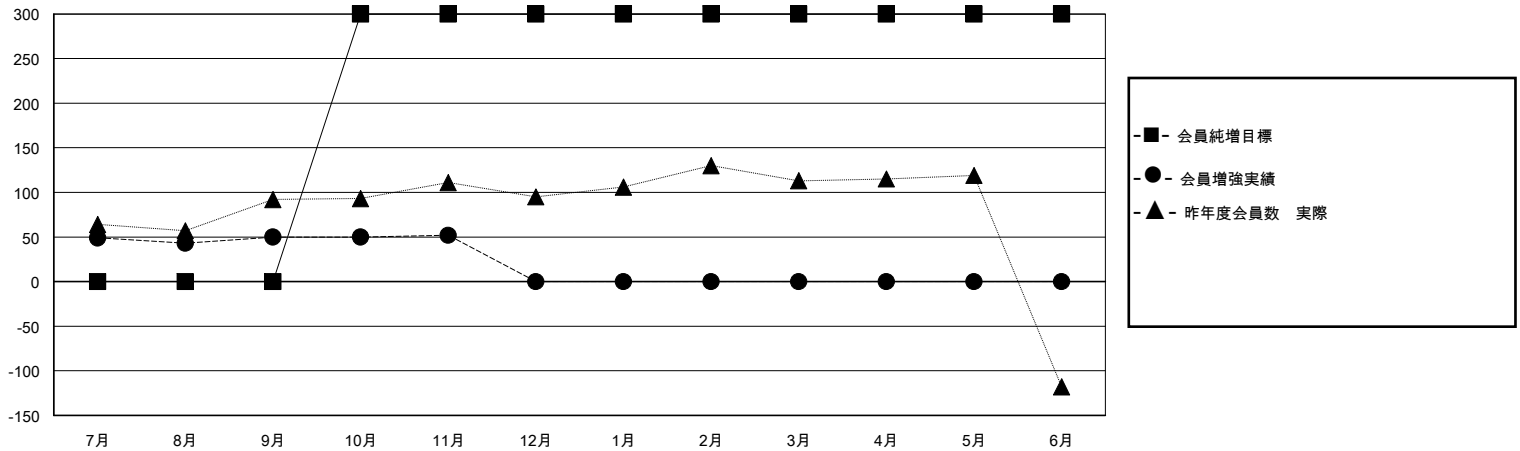

# MONTHLY MEMBERSHIP PROGRESS REPORT

District 335 C

Results as of: 11/30/2024

GMT:

地域 JAPAN

GMT会則地域

クラブ				名			
結果 : 2024-2025				結果 : 2024-2025			
四半期	新クラブ目標	新クラブ	解散クラブ	四半期	会員純増目標	会員増強実績	退会者(転籍を含む)実際
7月/8月/9月	0	0	0	7月/8月/9月	0	136	65
10月/11月/12月	1	0	0	10月/11月/12月	300	32	27
1月/2月/3月	0	0	0	1月/2月/3月	0	0	0
4月/5月/6月	0	0	0	4月/5月/6月	0	0	0

新クラブ目標及び実績累計

会員目標及び実績累計

解散クラブ: 0	55 CLUBS OF 99 一名以上の新会員を登録	男女別
退会者	<a href="#">会員累計データを見るには、ここをクリック</a>	男性 2,920 (83.48%)
物故会員 11		女性 576 (16.47%)
クラブ解散 0	世帯主/家族会員合計 0	
その他 68	国際会費半額の家族会員 0	
合計 79		