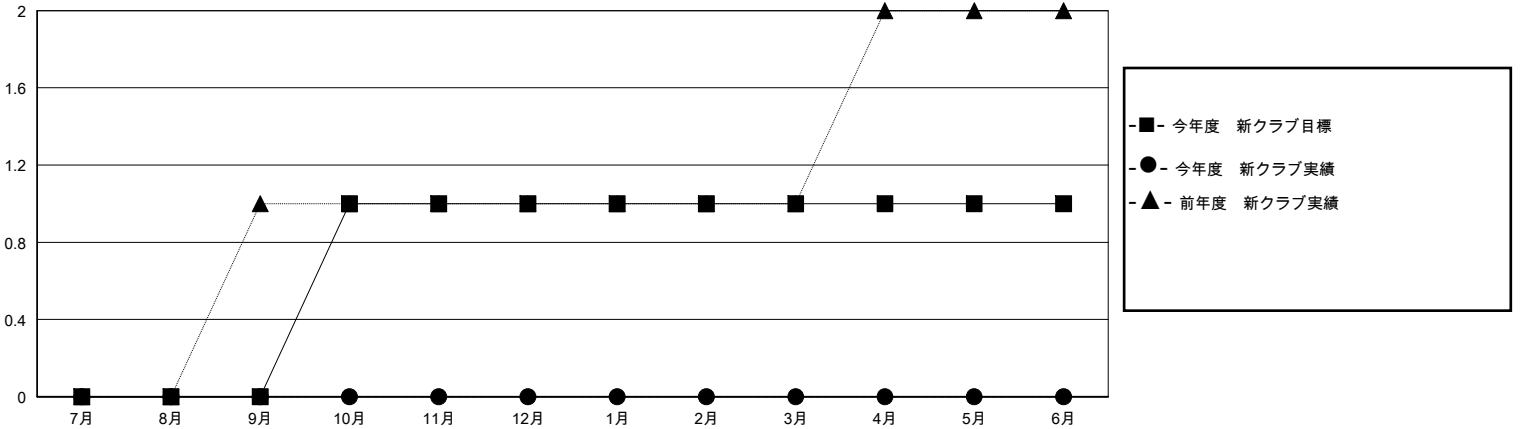

# MONTHLY MEMBERSHIP PROGRESS REPORT

District 335 C

Results as of: 11/30/2024

GMT:

地域 JAPAN

GMT会則地域

クラブ				名			
結果 : 2024-2025				結果 : 2024-2025			
四半期	新クラブ目標	新クラブ	解散クラブ	四半期	会員純増目標	会員増強実績	退会者(転籍を含む)実際
7月/8月/9月	0	0	0	7月/8月/9月	0	136	65
10月/11月/12月	1	0	0	10月/11月/12月	300	32	27
1月/2月/3月	0	0	0	1月/2月/3月	0	0	0
4月/5月/6月	0	0	0	4月/5月/6月	0	0	0

新クラブ目標及び実績累計

会員目標及び実績累計

解散クラブ: 0	55 CLUBS OF 99 一名以上の新会員を登録	男女別
退会者	<a href="#">会員累計データを見るには、ここをクリック</a>	男性 2,920 (83.48%)
物故会員 11		女性 576 (16.47%)
クラブ解散 0	世帯主/家族会員合計 0	
その他 68	国際会費半額の家族会員 0	
合計 79		